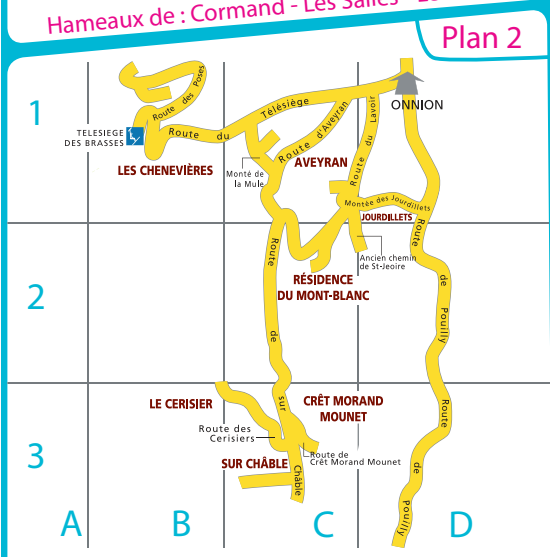

A partir du 15 Février, La collecte de vos ordures ménagères aura lieu :

UNE FOIS PAR SEMAINE !

Hameaux de : Cormand - Les Salles - Le Giffre

Hameaux de : Sur Châble - Aveyran - Les Jourdillet

 Rues collectées le **MARDI MATIN**

 Rues collectées le **VENDREDI MATIN**

Voir plan 2
Vers les hameaux de : Sur Châble, Aveyran, Les Jourdillet

Vers les hameaux de : Cormand, Les Salles
voir plan 1

Vers le hameau du Giffre
voir plan 1