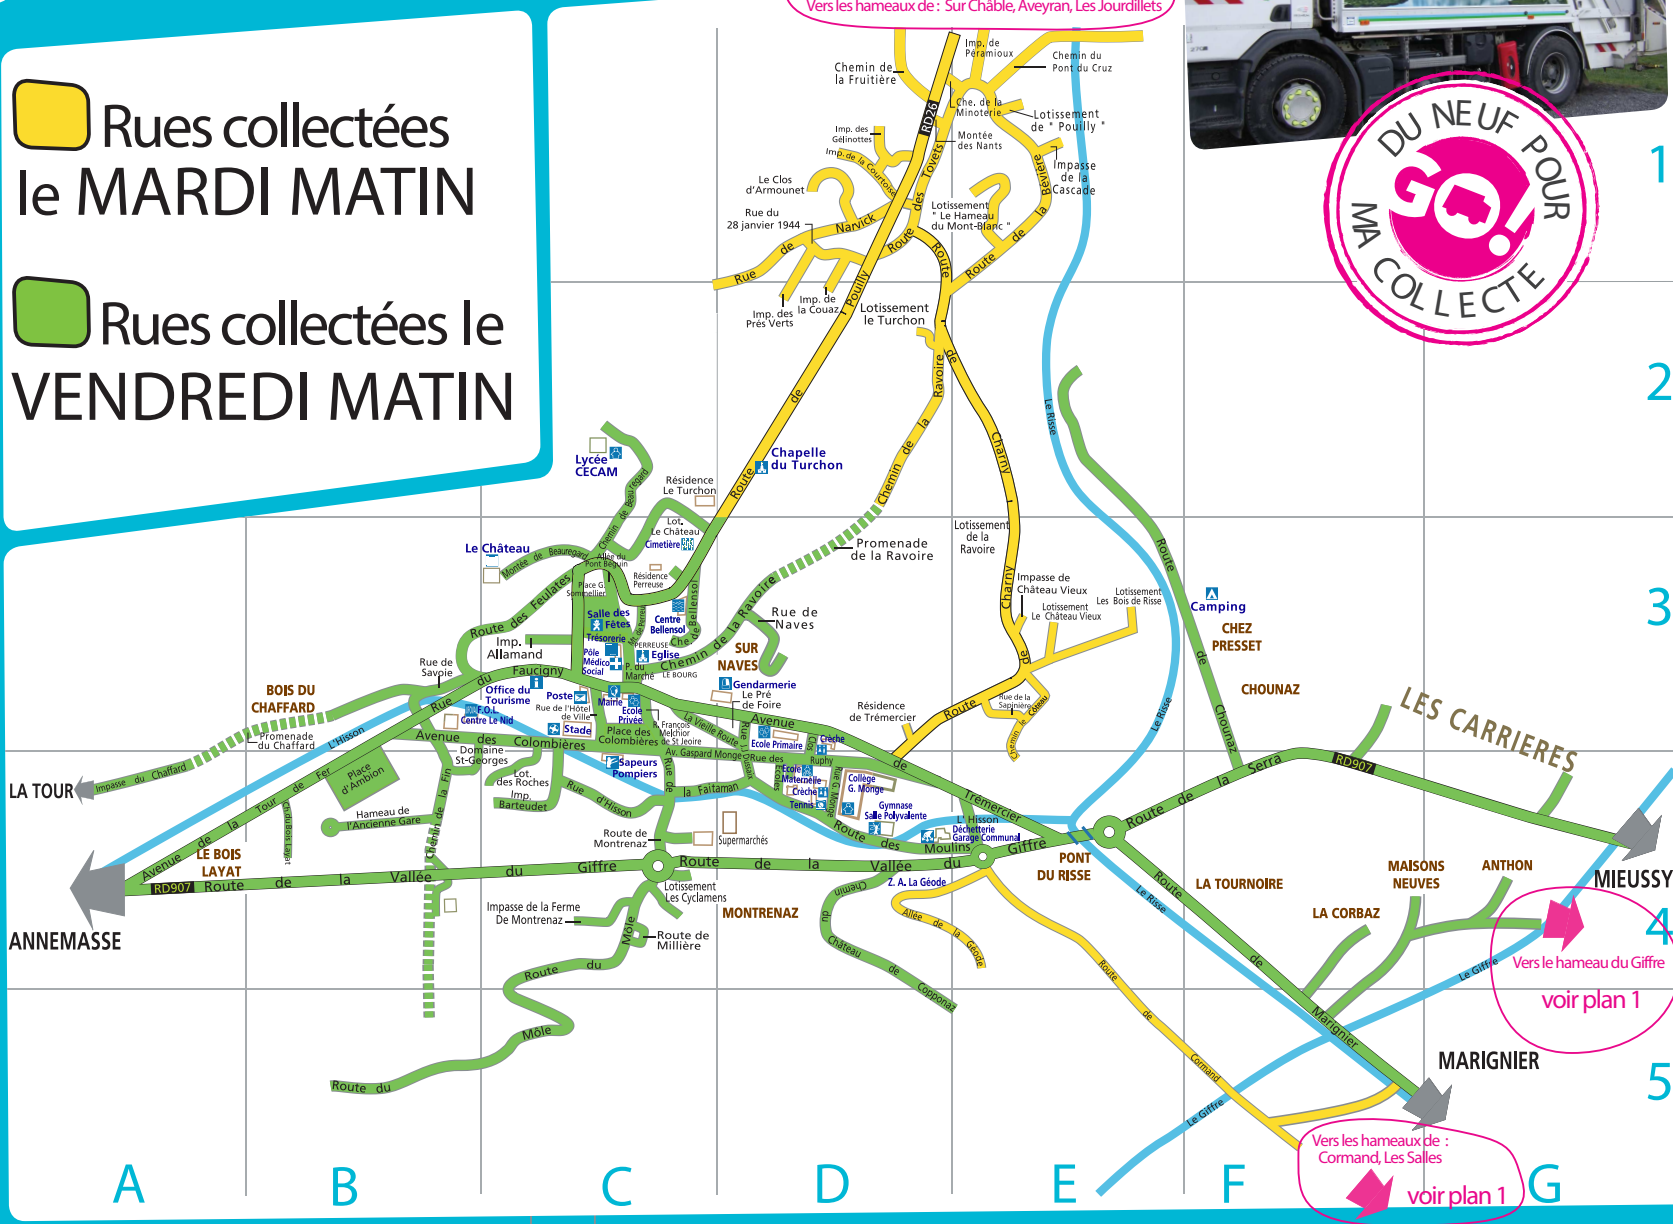

A partir du 15 Février, La collecte de vos ordures ménagères aura lieu :

UNE FOIS PAR SEMAINE !

Hameaux de : Cormand - Les Salles - Le Giffre

Hameaux de : Sur Châble - Aveyran - Les Jourdillet

 Rues collectées le **MARDI MATIN**

 Rues collectées le **VENDREDI MATIN**

Voir plan 2
Vers les hameaux de : Sur Châble, Aveyran, Les Jourdillet

Vers les hameaux de : Cormand, Les Salles
voir plan 1

Vers le hameau du Giffre
voir plan 1