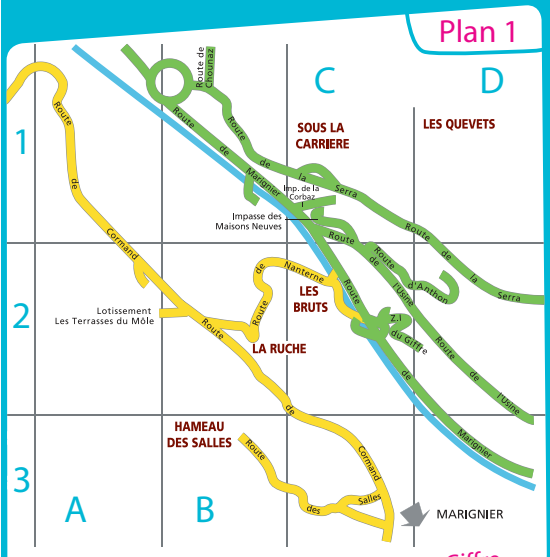

A partir du 15 Février, La collecte de vos ordures ménagères aura lieu :

UNE FOIS PAR SEMAINE !

Hameaux de : Cormand - Les Salles - Le Giffre

Hameaux de : Sur Châble - Aveyran - Les Jourdillet

 Rues collectées le **MARDI MATIN**

 Rues collectées le **VENDREDI MATIN**

Voir plan 2
Vers les hameaux de : Sur Châble, Aveyran, Les Jourdillet

Vers les hameaux de : Cormand, Les Salles
voir plan 1

Vers le hameau du Giffre
voir plan 1